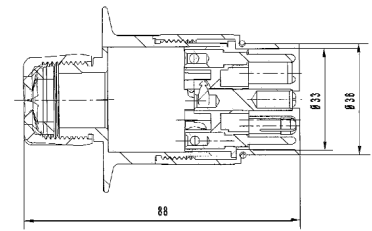

WeSt (Welt-Stecksystem)

Steckverbindungen 7-/13-polig | 12 V

ISO 1724 + 6 Kontakte

Art.-Nr.	Bezeichnung
	<p>WeSt-Stecker: Qualität nach ISO 11446</p> <ul style="list-style-type: none"> · Kunststoff schlagfest · einschließlich Dichtung · Belastbarkeit: 25 A bei 12 V · Material: Kunststoff PP · miraloy-veredelte Oberfläche der Kontakte · Niederländische Norm NEN 6120 · verwendbar auch mit 7-poligem Stecksystem nach ISO 1724 · + 6 Außenkontakte
782 310 000	mit Schraubkontakten 7-polig
782 312 000	mit Schraubkontakten 13-polig
... .. 1	Einzelverpackung
... .. 1..	Demontiert

Schraubkontakt