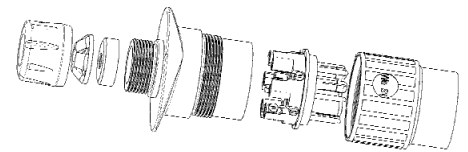

WeSt (Welt-Stecksystem)

Steckverbindungen 7-/13-polig | 12 V

ISO 1724 + 6 Kontakte

Art.-Nr.	Bezeichnung
	<p>WeSt-Stecker: Qualität nach ISO 11446</p> <ul style="list-style-type: none"> · Kunststoff schlagfest · einschließlich Dichtung · Belastbarkeit: 25 A bei 12 V · Material: Kunststoff PP · miraloy-veredelte Oberfläche der Kontakte · Niederländische Norm NEN 6120 · verwendbar auch mit 7-poligem Stecksystem nach ISO 1724 · + 6 Außenkontakte
782 310 000	mit Schraubkontakten 7-polig
782 312 000	mit Schraubkontakten 13-polig
... .. 1	Einzelverpackung
... .. 1..	Demontiert

Schraubkontakt