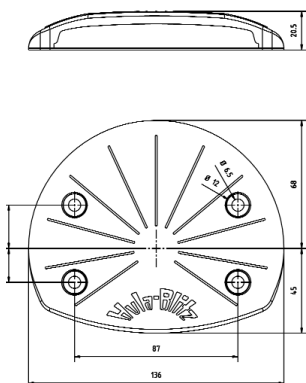

Blinkleuchten für Hubladebühnen | § 53 b StVZO

Art.-Nr.	Bezeichnung
	Hula-Blitz D · Oberteil aus Zinkdruckguss · wasser- und staubdichter Diodenblock · Lichtquelle: LED-Block mit 12 Dioden · Aufbauhöhe: 16 mm
742 200 101	24 V Einzelleuchte
742 100 101	12 V Einzelleuchte
742 200 102	24 V Set inklusive Elektrosatz
742 100 102	12 V Set inklusive Elektrosatz
710 001 005	Blinkrelais 12 V / 24 V

Art.-Nr.	Bezeichnung
	Hula-Blitz · Oberteil aus Zinkdruckguss einschließlich Leuchtmittel · Lichtquelle: Glühlampe W5W
741 004 000	24 V Einzelleuchte
731 003 000	12 V Einzelleuchte
721 002 000	24 V Set inklusive Elektrosatz
721 001 000	12 V Set inklusive Elektrosatz

Art.-Nr.	Bezeichnung
	Hula-Blitz PC · Oberteil aus Polycarbonat einschließlich Leuchtmittel · Lichtquelle: Glühlampe W5W
740 004 000	24 V Einzelleuchte
730 003 000	12 V Einzelleuchte

710 001 005	Blinkrelais 12 V / 24 V
-------------	--------------------------------