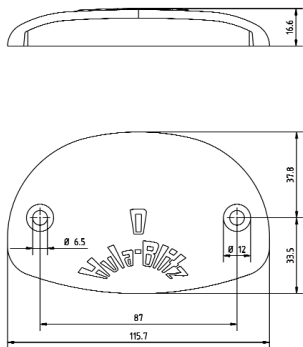

Blinkleuchten für Hubladebühnen | § 53 b StVZO

Art.-Nr.	Bezeichnung
	Hula-Blitz D · Oberteil aus Zinkdruckguss · wasser- und staubdichter Diodenblock · Lichtquelle: LED-Block mit 12 Dioden · Aufbauhöhe: 16 mm
742 200 101	24 V Einzelleuchte
742 100 101	12 V Einzelleuchte
742 200 102	24 V Set inklusive Elektrosatz
742 100 102	12 V Set inklusive Elektrosatz
710 001 005	Blinkrelais 12 V / 24 V

Art.-Nr.	Bezeichnung
	Hula-Blitz · Oberteil aus Zinkdruckguss einschließlich Leuchtmittel · Lichtquelle: Glühlampe W5W
741 004 000	24 V Einzelleuchte
731 003 000	12 V Einzelleuchte
721 002 000	24 V Set inklusive Elektrosatz
721 001 000	12 V Set inklusive Elektrosatz