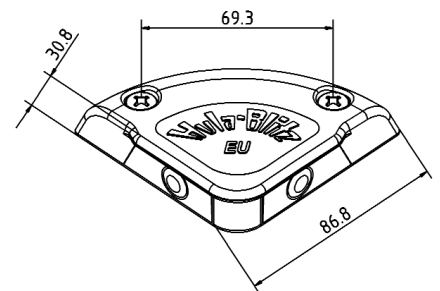

Blindeleuchten für Hubladebühnen | § 53 b StVZO

Art.-Nr.	Bezeichnung
	<p>Hula-Blitz EU</p> <ul style="list-style-type: none"> · erhöhte Sicherheit durch versetzte Lichtquellen · Oberteil aus Zinkdruckguss · wasser- und staubdicht nach IP67 und IPx9K · Lichtquelle: 2x Power-LED · Betriebsspannung: 12-24 V · Aufbauhöhe: 19 mm
744 100 101	Universal (technisch wie Hula-Blitz Mini)
744 200 101	Master (technisch wie Hula-Blitz Mini)
744 210 101	Slave (technisch wie Hula-Blitz Mini)

710 001 005	Blinkrelais 12 V / 24 V
-------------	--------------------------------

Bezeichnung	
745 101 101	<p>Hula-Blitz 2007</p> <p>Der Hula-Blitz 2007 ist kompatibel zu allen am Markt befindlichen Hubladebühnen-Leuchten durch zwei Langlöcher</p> <ul style="list-style-type: none"> · Oberteil aus Zinkdruckguss · wasser- und staubdicht nach IP67 und IPx9K · Lichtquelle: 2x Power LED · Betriebsspannung: 12-24 V · Aufbauhöhe: 16 mm