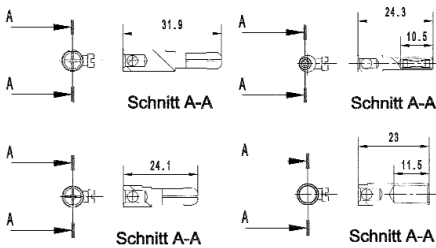

WeSt (Welt-Stecksystem)

Steckverbindungen 7-/13-polig | 12 V

ISO 1724 + 6 Kontakte

Schraubkontakt

Crimpkontakt

Art.-Nr.	Bezeichnung
----------	-------------

WeSt-Steckdose: Qualität nach ISO 11446

- Kunststoff schlagfest
- Belastbarkeit: 25 A bei 12 V
- Dichtung im Deckel
- Material: Kunststoff PA6 GF30
- miraloy-veredelte Oberfläche der Kontakte
- Niederländische Norm NEN 6120
- verwendbar auch mit 7-poligem Stecksystem nach ISO 1724
- + 6 Außenkontakte
- Flächendichtung im Lieferumfang
- Crimpzangen für sämtliche Kontakte erhältlich

782 320 100	mit Schraubkontakten 7-polig
782 320 000	ohne Abschaltung für Nebenschlussleuchte mit Mikroabschaltung für Nebenschlussleuchte

782 322 100	mit Schraubkontakten 13-polig
782 322 000	ohne Abschaltung für Nebenschlussleuchte mit Mikroabschaltung für Nebenschlussleuchte

... .. 7.	mit Crimpkontakten
-----------	---------------------------

... .. 1	Einzelverpackung
----------	-------------------------

Zubehör

**Crimpkontakt für WeSt-Steckdose
Rundsteckhülse**

782 999 500	0,75 – 1,5 mm ² (Bandware à 1.200 Stück)
782 999 550	1,5 – 2,5 mm ² (Bandware à 1.200 Stück)

Rundstecker

782 999 600	0,75 – 1,5 mm ² (Bandware à 1.200 Stück)
782 999 650	1,5 – 2,5 mm ² (Bandware à 1.200 Stück)