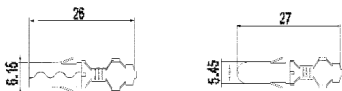

WeSt (Welt-Stecksystem)

Steckverbindungen 7-/13-polig | 12 V

ISO 1724 + 6 Kontakte

Schraubkontakt

Crimpkontakt

Art.-Nr.	Bezeichnung
----------	-------------

WeSt-Steckdose: Qualität nach ISO 11446

- Kunststoff schlagfest
- Belastbarkeit: 25 A bei 12 V
- Dichtung im Deckel
- Material: Kunststoff PA6 GF30
- miraloy-veredelte Oberfläche der Kontakte
- Niederländische Norm NEN 6120
- verwendbar auch mit 7-poligem Stecksystem nach ISO 1724
- + 6 Außenkontakte
- Flächendichtung im Lieferumfang
- Crimpzangen für sämtliche Kontakte erhältlich