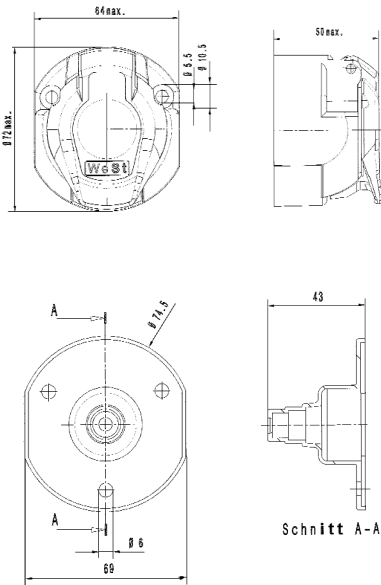

WeSt (Welt-Stecksystem)

Steckverbindungen 7-/13-polig | 12 V

ISO 1724 + 6 Kontakte

Schraubkontakt

Crimpkontakt

Art.-Nr.	Bezeichnung
----------	-------------

WeSt-Steckdose: Qualität nach ISO 11446

- Kunststoff schlagfest
- Belastbarkeit: 25 A bei 12 V
- Dichtung im Deckel
- Material: Kunststoff PA6 GF30
- miraloy-veredelte Oberfläche der Kontakte
- Niederländische Norm NEN 6120
- verwendbar auch mit 7-poligem Stecksystem nach ISO 1724
- + 6 Außenkontakte
- Flächendichtung im Lieferumfang
- Crimpzangen für sämtliche Kontakte erhältlich

782 320 100	mit Schraubkontakten 7-polig
782 320 000	ohne Abschaltung für Nebenschlussleuchte mit Mikroabschaltung für Nebenschlussleuchte

782 322 100	mit Schraubkontakten 13-polig
782 322 000	ohne Abschaltung für Nebenschlussleuchte mit Mikroabschaltung für Nebenschlussleuchte

... .. 7.	mit Crimpkontakten
-----------	---------------------------

... .. 1	Einzelverpackung
----------	-------------------------

Zubehör

**Crimpkontakt für WeSt-Steckdose
Rundsteckhülse**

782 999 500	0,75 – 1,5 mm ² (Bandware à 1.200 Stück)
782 999 550	1,5 – 2,5 mm ² (Bandware à 1.200 Stück)

Rundstecker

782 999 600	0,75 – 1,5 mm ² (Bandware à 1.200 Stück)
782 999 650	1,5 – 2,5 mm ² (Bandware à 1.200 Stück)