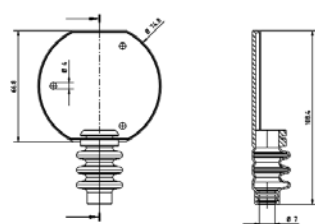

Grommets

Art.-No.	Description
	· Material: TPE/EPDM
782 100 000	Grommet, round, axial
782 102 000	Grommet, standard (flat) axial
782 104 000	Grommet, round, with 2 exits
782 106 000	Grommet, standard, with 2 lateral exits
782 108 201	Grommet with bellows axial
782 109 400	Grommet with bellows right