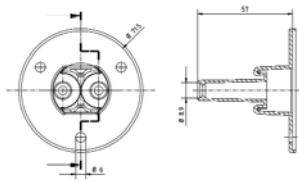

Grommets

Art.-No.	Description
	· Material: TPE/EPDM
782 100 000	Grommet, round, axial
782 102 000	Grommet, standard (flat) axial
782 104 000	Grommet, round, with 2 exits
782 106 000	Grommet, standard, with 2 lateral exits
782 108 201	Grommet with bellows axial
782 109 400	Grommet with bellows right