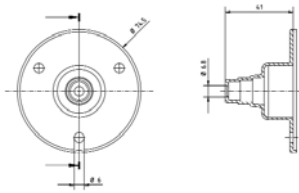

Grommets

Art.-No.	Description
	· Material: TPE/EPDM
782 100 000	Grommet, round, axial
782 102 000	Grommet, standard (flat) axial
782 104 000	Grommet, round, with 2 exits
782 106 000	Grommet, standard, with 2 lateral exits
782 108 201	Grommet with bellows axial
782 109 400	Grommet with bellows right