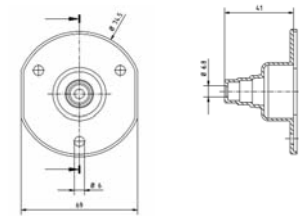

Grommets

Art.-No.	Description
	· Material: TPE/EPDM
782 100 000	Grommet, round, axial
782 102 000	Grommet, standard (flat) axial
782 104 000	Grommet, round, with 2 exits
782 106 000	Grommet, standard, with 2 lateral exits
782 108 201	Grommet with bellows axial
782 109 400	Grommet with bellows right