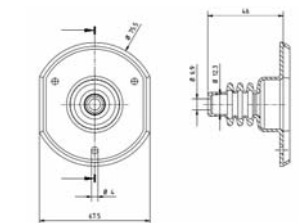

Grommets

Art.-No.	Description
	· Material: TPE/EPDM
782 100 000	Grommet, round, axial
782 102 000	Grommet, standard (flat) axial
782 104 000	Grommet, round, with 2 exits
782 106 000	Grommet, standard, with 2 lateral exits
782 108 201	Grommet with bellows axial
782 109 400	Grommet with bellows right