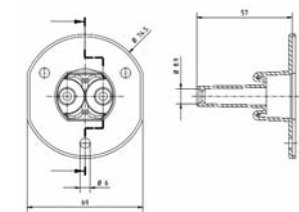

Grommets

Art.-No.	Description
	· Material: TPE/EPDM
782 100 000	Grommet, round, axial
782 102 000	Grommet, standard (flat) axial
782 104 000	Grommet, round, with 2 exits
782 106 000	Grommet, standard, with 2 lateral exits
782 108 201	Grommet with bellows axial
782 109 400	Grommet with bellows right